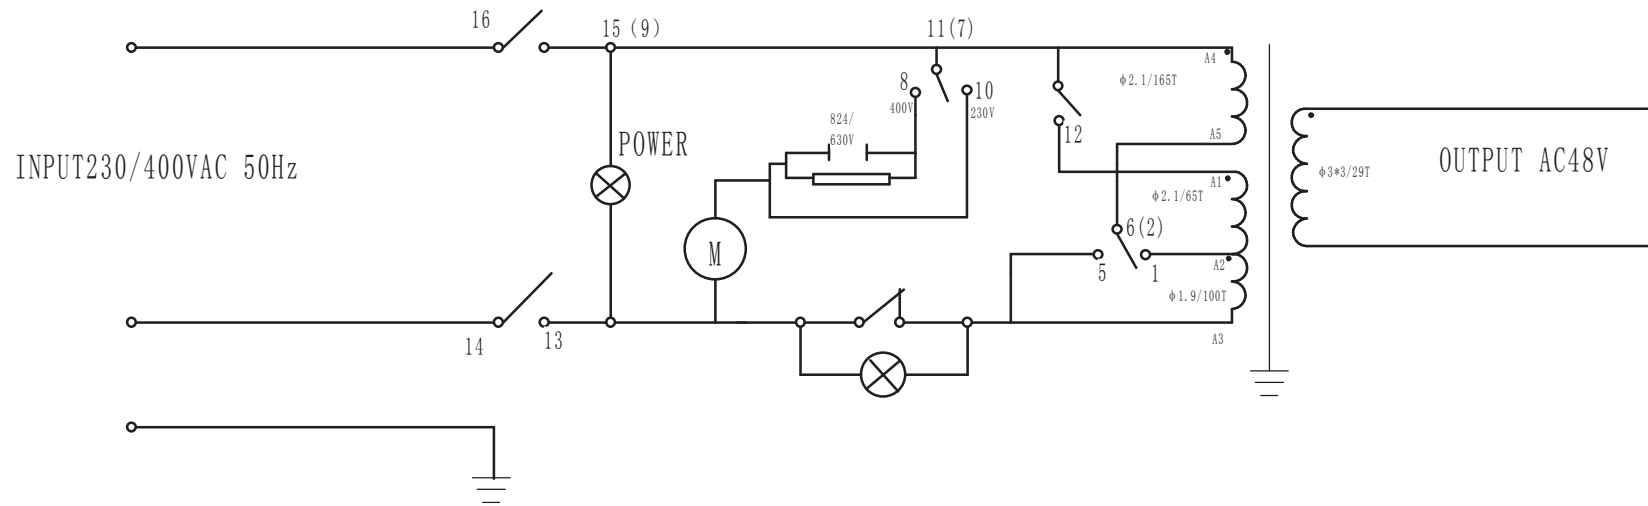

AW79251 electric scheme

	16-15	14-13	11-10	11-8	11-12	5-6	2-1
230V							
400V							