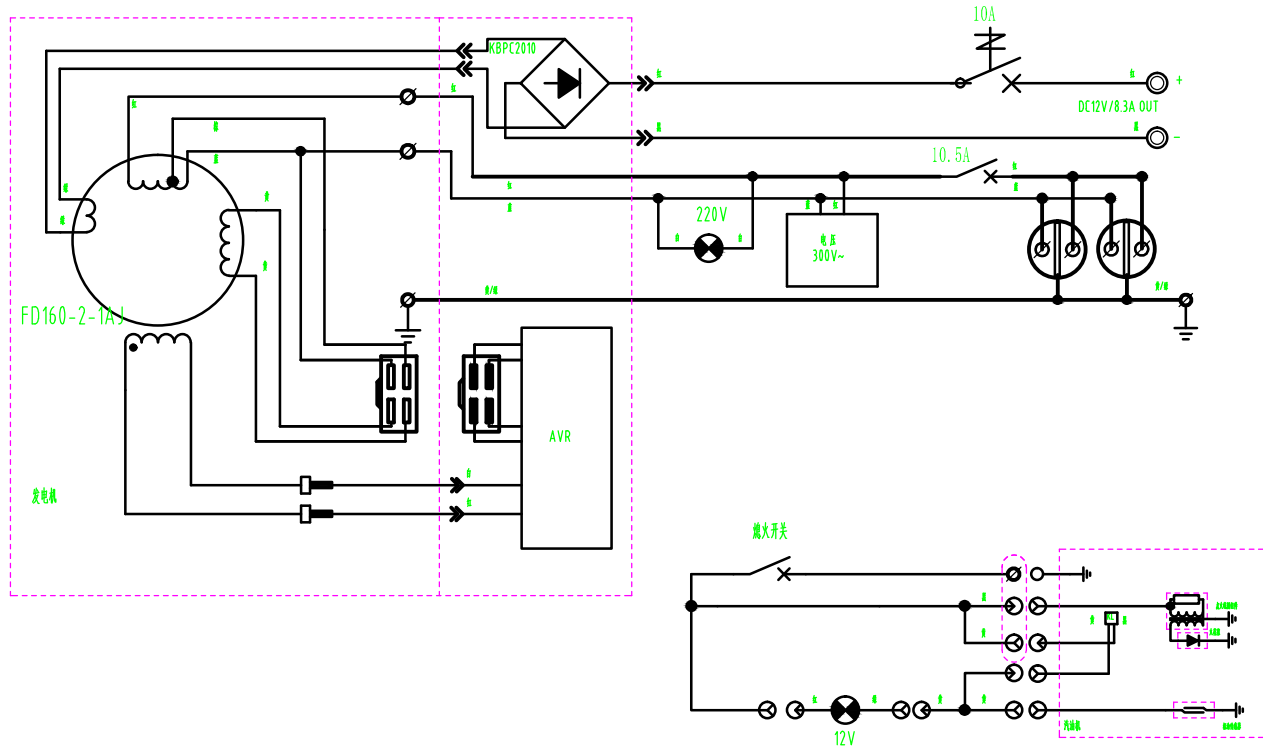

8LF.C390.002.3

制 (制) 用 件 登 记
印 刷 编 号
版 本 号
密 字
日 期
修 复 日 期